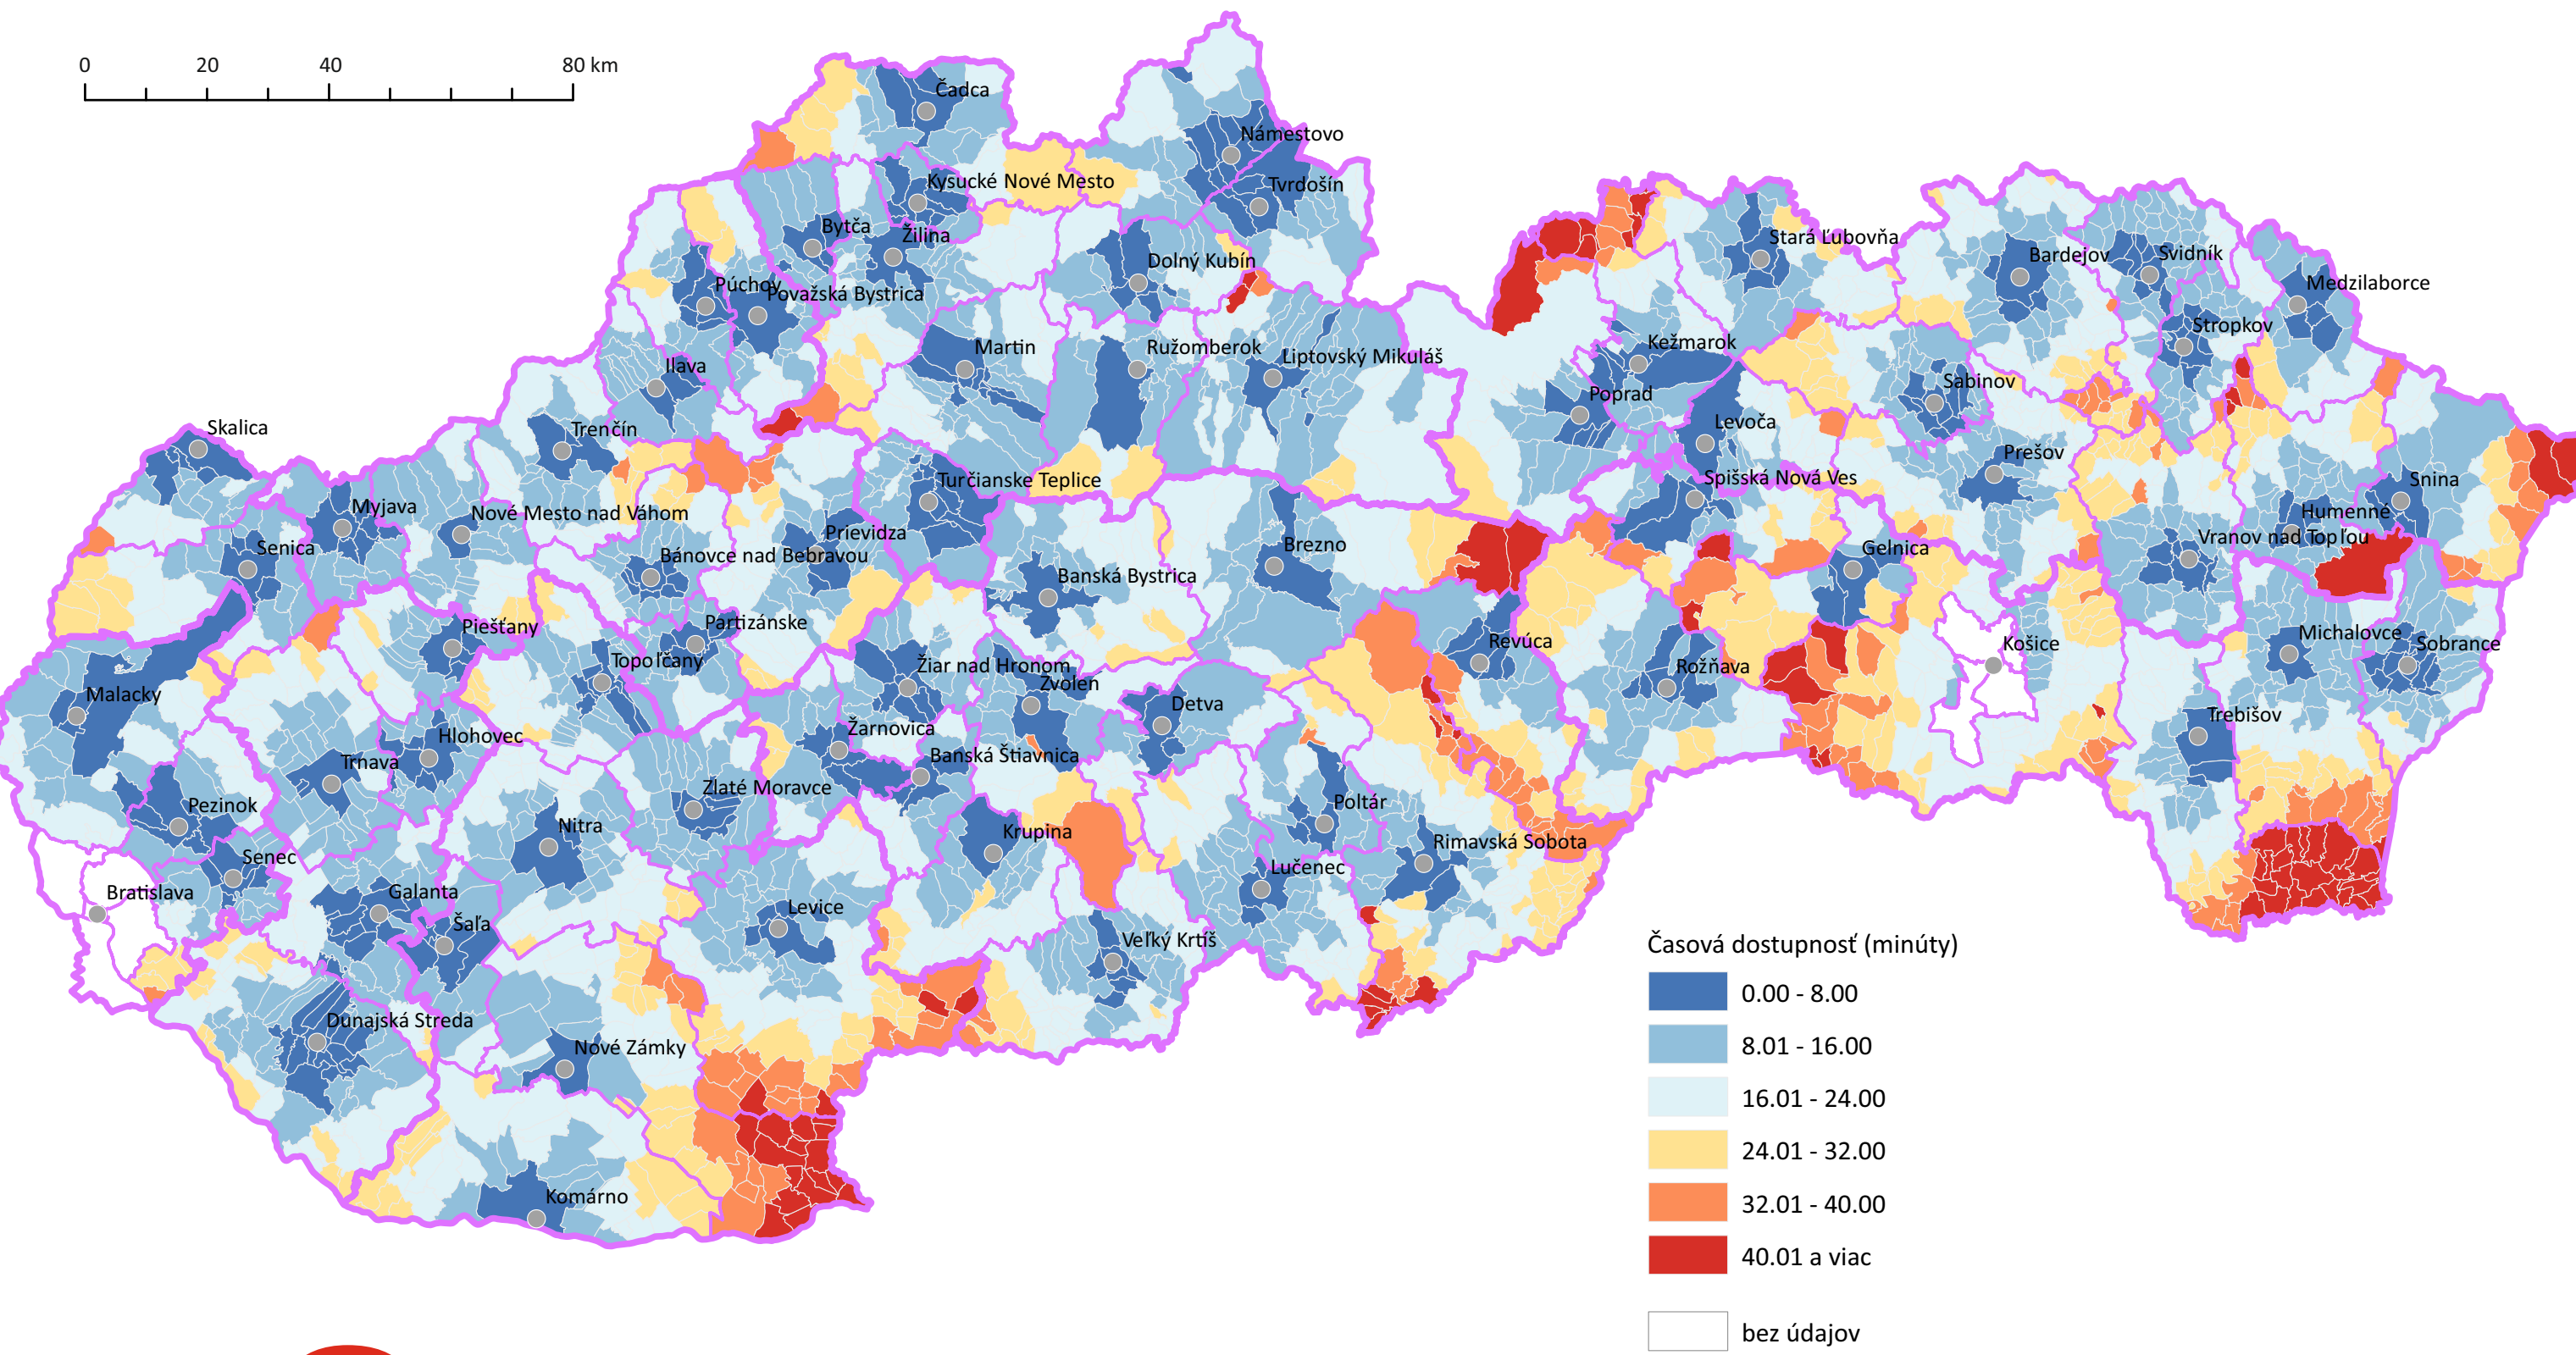

Obce Slovenskej republiky

Celkový počet obcí na Slovensku: **2927** (vidiecke obce, mestá, mestské časti spolu)
 Celkový počet obcí bez mestských častí, vrátane Bratislavy a Košíc ako celku: **2890**
 Celkový počet mestských častí: Bratislava (17), Košice (22)
 Celkový počet miest: **141**
 Celkový počet vidieckych obcí: **2749** (vrátane 3 vojenských obvodov)

Administratívna mapa SR

Velkostná štruktúra obcí SR

1. písomná zmienka o obciach SR

Časová dostupnosť okresných centier

Mestá SR podľa počtu obyvateľov

20 najväčších vidieckych obcí

20 najmenších vidieckych obcí

Počet obyvateľov jednotlivých obcí sú z roku 2017

Ďalšie obce s menej ako 50 obyvateľmi:
 Rohožník (35)
 Havka (35)
 Trebichava (36)
 Omastiná (37)
 Brozovce (39)
 Vápeník (39)
 Jarabá (40)
 Jakušovce (43)
 Lívovská Huta (44)
 Valentovce (44)
 Starina (44)
 Krajná Porúbka (45)
 Rátokská Suchá (46)
 Červenany (47)
 Medvedie (47)
 Veľké Borové (48)