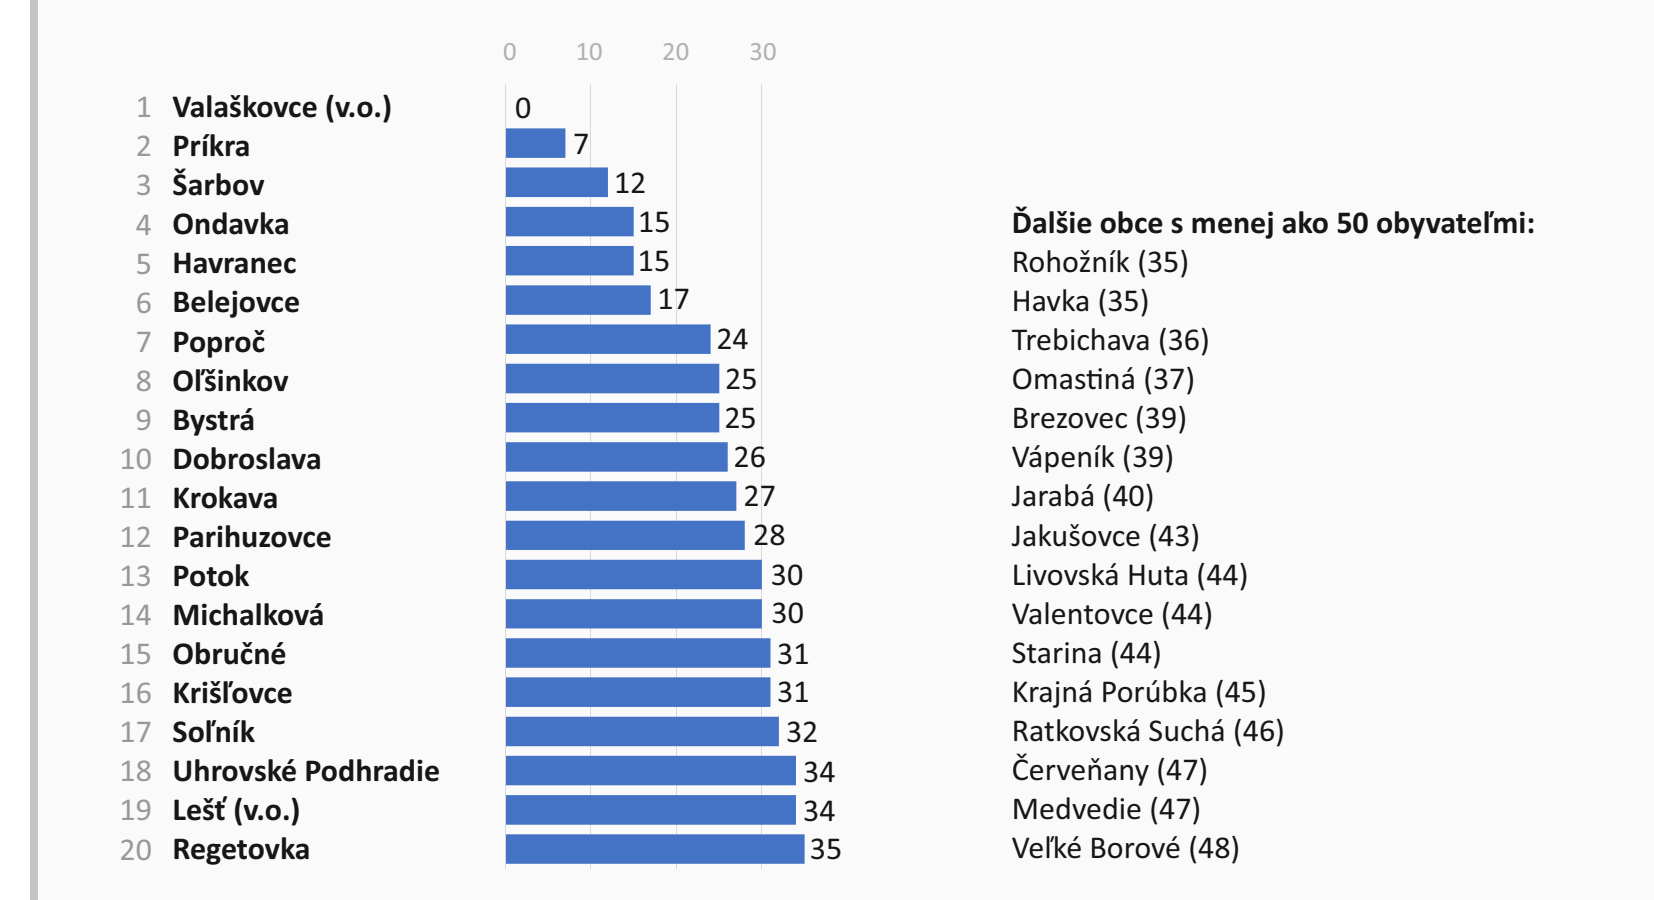

Obce Slovenskej republiky

Celkový počet obcí na Slovensku: **2927** (vidiecke obce, mestá, mestské časti spolu)
 Celkový počet obcí bez mestských častí, vrátane Bratislavy a Košíc ako celku: **2890**
 Celkový počet mestských častí: Bratislava (17), Košice (22)
 Celkový počet miest: **141**
 Celkový počet vidieckych obcí: **2749** (vrátane 3 vojenských obvodov)

Administratívna mapa SR

Velkostná štruktúra obcí SR

1. písomná zmienka o obciach SR

Časová dostupnosť okresných centier

Mestá SR podľa počtu obyvateľov

20 najväčších vidieckych obcí

20 najmenších vidieckych obcí

Počet obyvateľov jednotlivých obcí sú z roku 2017

Ďalšie obce s menej ako 50 obyvateľmi:
 Rohožník (35)
 Havka (35)
 Trebichava (36)
 Omastiná (37)
 Brozovce (39)
 Vápeník (39)
 Jarabá (40)
 Jakušovce (43)
 Lívovská Huta (44)
 Valentovce (44)
 Starina (44)
 Krajná Porúbka (45)
 Rátokská Suchá (46)
 Červenany (47)
 Medvedie (47)
 Veľké Borové (48)