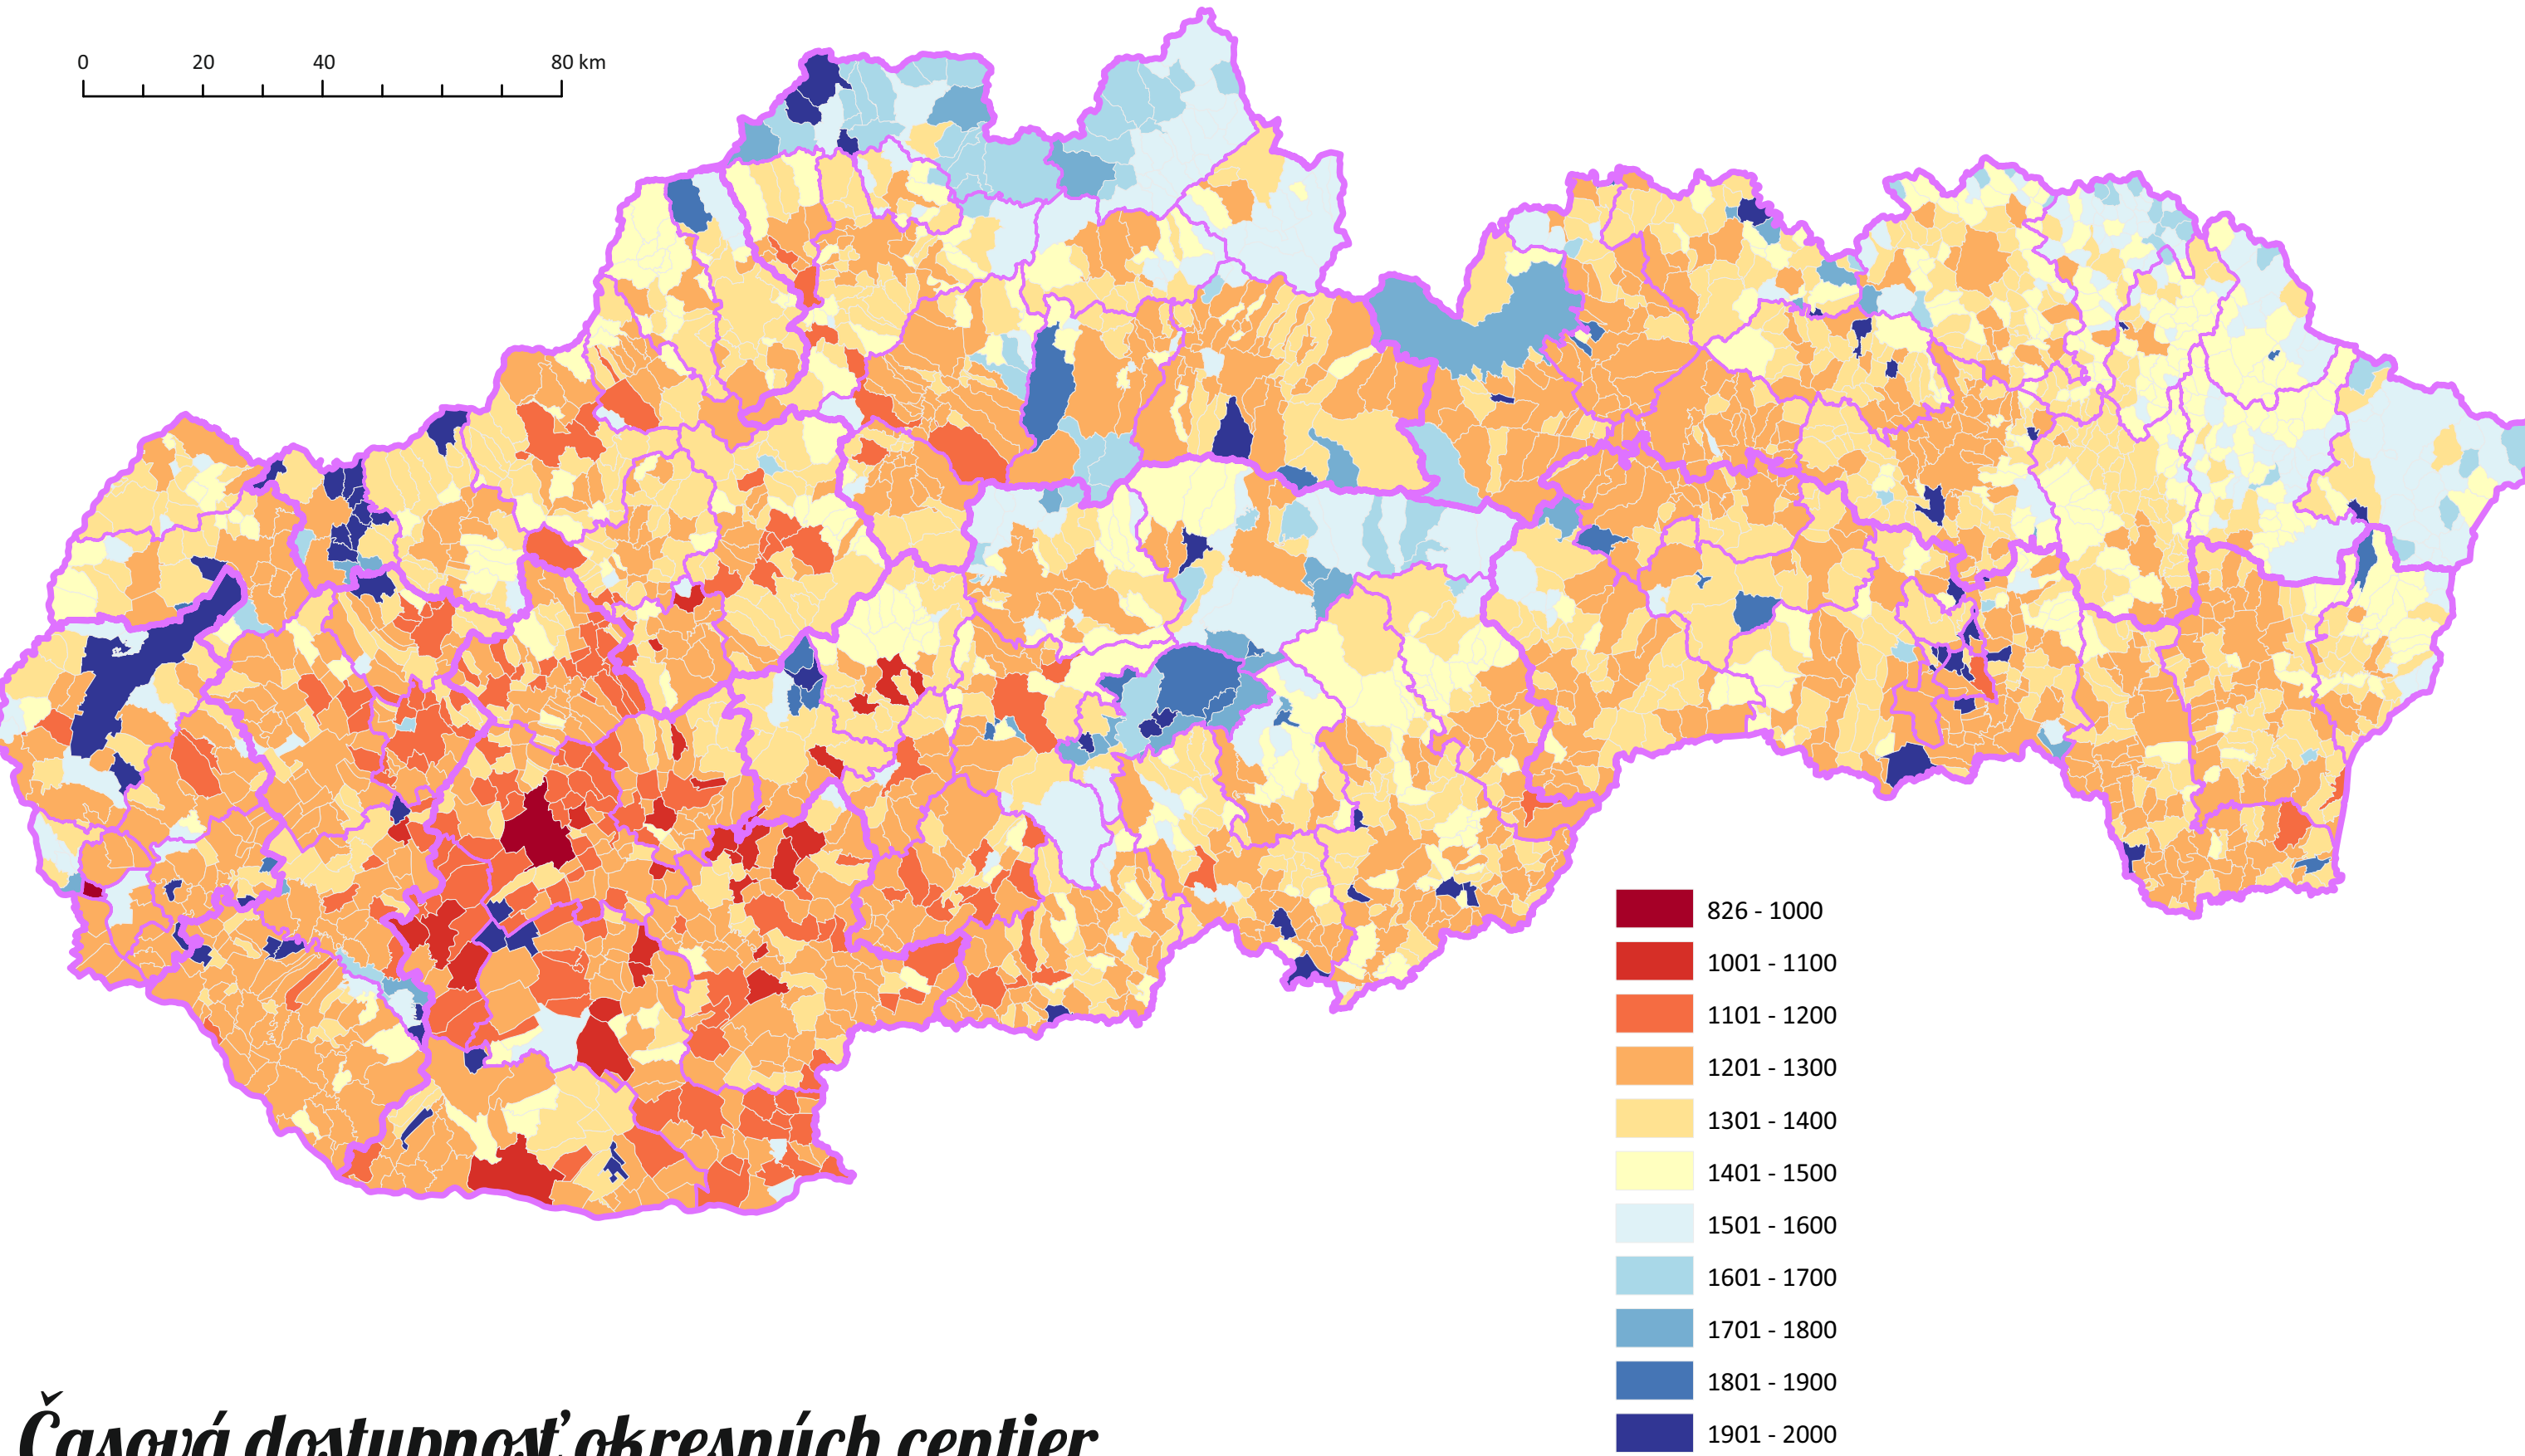

Obce Slovenskej republiky

Celkový počet obcí na Slovensku: **2927** (vidiecke obce, mestá, mestské časti spolu)
 Celkový počet obcí bez mestských častí, vrátane Bratislavy a Košíc ako celku: **2890**
 Celkový počet mestských častí: Bratislava (17), Košice (22)
 Celkový počet miest: **141**
 Celkový počet vidieckych obcí: **2749** (vrátane 3 vojenských obvodov)

Administratívna mapa SR

Velkostná štruktúra obcí SR

1. písomná zmienka o obciach SR

Časová dostupnosť okresných centier

Mestá SR podľa počtu obyvateľov

20 najväčších vidieckych obcí

20 najmenších vidieckych obcí

Počet obyvateľov jednotlivých obcí sú z roku 2017

Ďalšie obce s menej ako 50 obyvateľmi:
 Rohožník (35)
 Havka (35)
 Trebichava (36)
 Omastiná (37)
 Brozovce (39)
 Vápeník (39)
 Jarabá (40)
 Jakušovce (43)
 Lívovská Huta (44)
 Valentovce (44)
 Starina (44)
 Krajná Porúbka (45)
 Rátokská Suchá (46)
 Červenany (47)
 Medvedie (47)
 Veľké Borové (48)