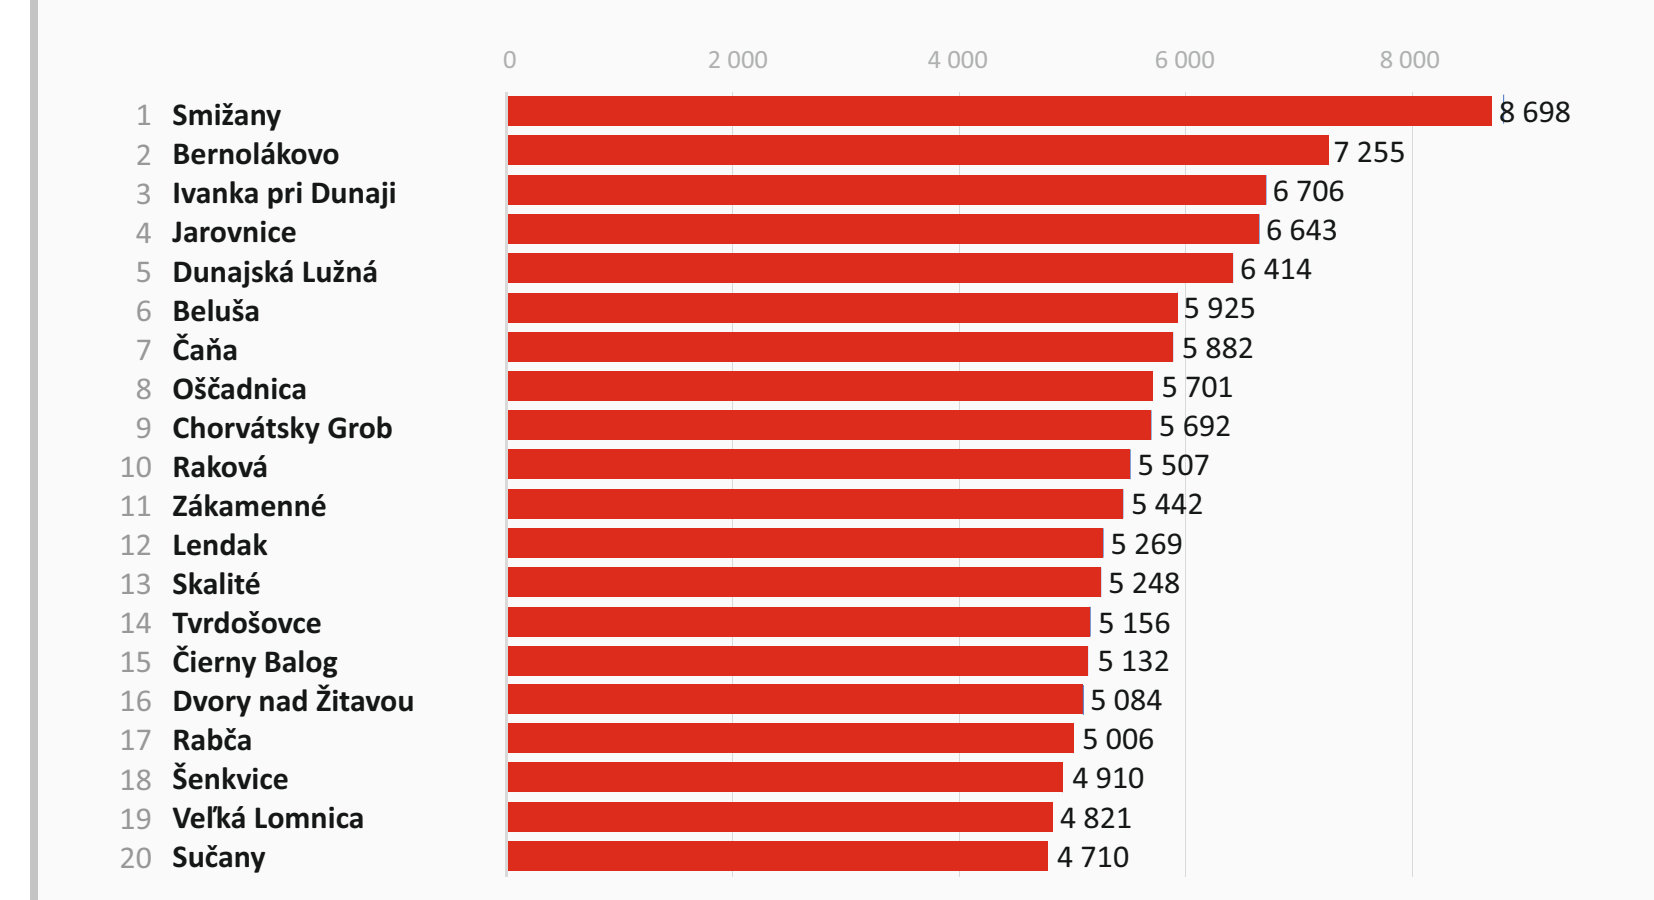

Obce Slovenskej republiky

Celkový počet obcí na Slovensku: **2927** (vidiecke obce, mestá, mestské časti spolu)
 Celkový počet obcí bez mestských častí, vrátane Bratislavy a Košíc ako celku: **2890**
 Celkový počet mestských častí: Bratislava (17), Košice (22)
 Celkový počet miest: **141**
 Celkový počet vidieckych obcí: **2749** (vrátane 3 vojenských obvodov)

Administratívna mapa SR

Velkostná štruktúra obcí SR

1. písomná zmienka o obciach SR

Časová dostupnosť okresných centier

Mestá SR podľa počtu obyvateľov

20 najväčších vidieckych obcí

20 najmenších vidieckych obcí

Počet obyvateľov jednotlivých obcí sú z roku 2017

Ďalšie obce s menej ako 50 obyvateľmi:
 Rohožník (35)
 Havka (35)
 Trebichava (36)
 Omastiná (37)
 Brozovce (39)
 Vápeník (39)
 Jarabá (40)
 Jakušovce (43)
 Lívovská Huta (44)
 Valentovce (44)
 Starina (44)
 Krajná Porúbka (45)
 Rátokská Suchá (46)
 Červenany (47)
 Medvedie (47)
 Veľké Borové (48)