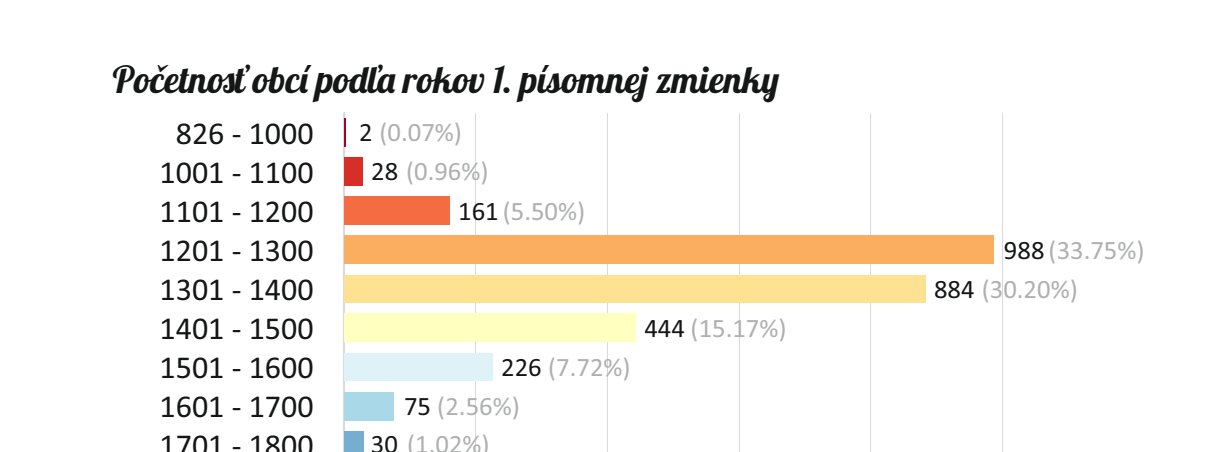

Obce Slovenskej republiky

Celkový počet obcí na Slovensku: **2927** (vidiecke obce, mestá, mestské časti spolu)
 Celkový počet obcí bez mestských častí, vrátane Bratislavy a Košíc ako celku: **2890**
 Celkový počet mestských častí: Bratislava (17), Košice (22)
 Celkový počet miest: **141**
 Celkový počet vidieckych obcí: **2749** (vrátane 3 vojenských obvodov)

Administratívna mapa SR

Velkostná štruktúra obcí SR

1. písomná zmienka o obciach SR

Časová dostupnosť okresných centier

Mestá SR podľa počtu obyvateľov

20 najväčších vidieckych obcí

20 najmenších vidieckych obcí

Počet obyvateľov jednotlivých obcí sú z roku 2017

Ďalšie obce s menej ako 50 obyvateľmi:
 Rohožník (35)
 Havka (35)
 Trebichava (36)
 Omastiná (37)
 Brozovce (39)
 Vápeník (39)
 Jarabá (40)
 Jakušovce (43)
 Lívovská Huta (44)
 Valentovce (44)
 Starina (44)
 Krajná Porúbka (45)
 Rátokská Suchá (46)
 Červenany (47)
 Medvedie (47)
 Veľké Borové (48)