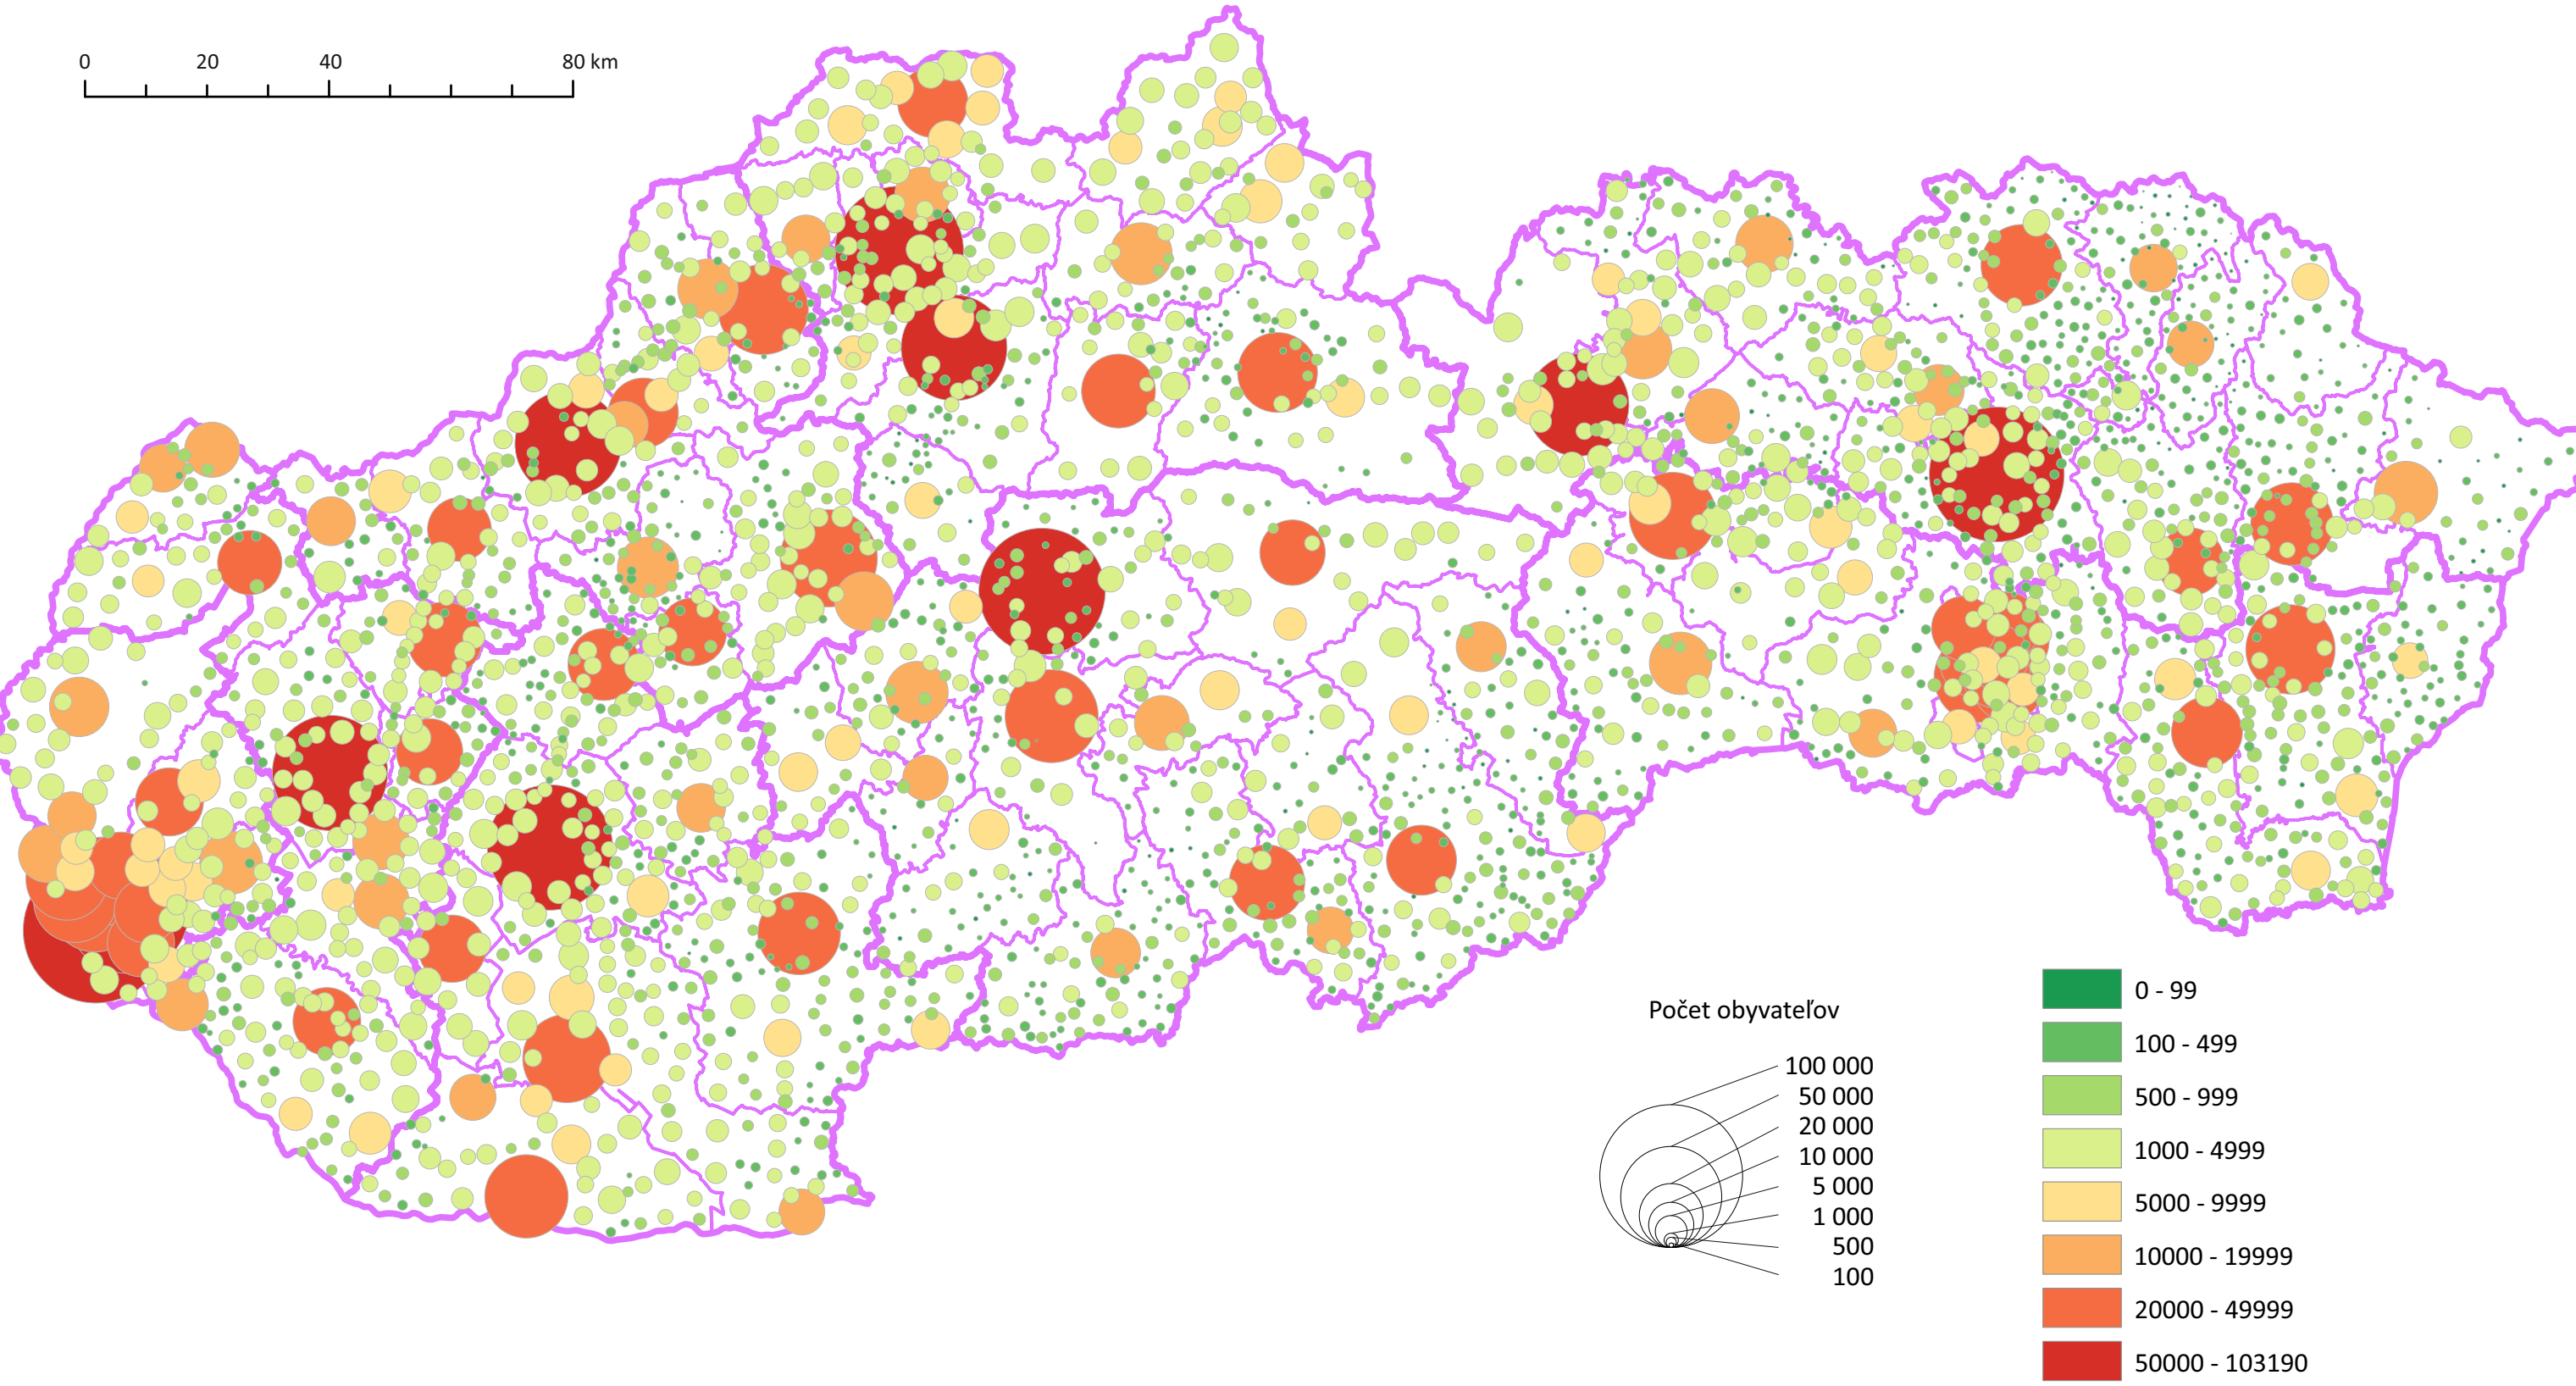

Obce Slovenskej republiky

Celkový počet obcí na Slovensku: **2927** (vidiecke obce, mestá, mestské časti spolu)
 Celkový počet obcí bez mestských častí, vrátane Bratislavy a Košíc ako celku: **2890**
 Celkový počet mestských častí: Bratislava (17), Košice (22)
 Celkový počet miest: **141**
 Celkový počet vidieckych obcí: **2749** (vrátane 3 vojenských obvodov)

Administratívna mapa SR

Velkostná štruktúra obcí SR

1. písomná zmienka o obciach SR

Časová dostupnosť okresných centier

Mestá SR podľa počtu obyvateľov

20 najväčších vidieckych obcí

20 najmenších vidieckych obcí

Počet obyvateľov jednotlivých obcí sú z roku 2017

Ďalšie obce s menej ako 50 obyvateľmi:
 Rohožník (35)
 Havka (35)
 Trebichava (36)
 Omastiná (37)
 Brozovce (39)
 Vápeník (39)
 Jarabá (40)
 Jakušovce (43)
 Lívovská Huta (44)
 Valentovce (44)
 Starina (44)
 Krajná Porúbka (45)
 Rátokská Suchá (46)
 Červenany (47)
 Medvedie (47)
 Veľké Borové (48)