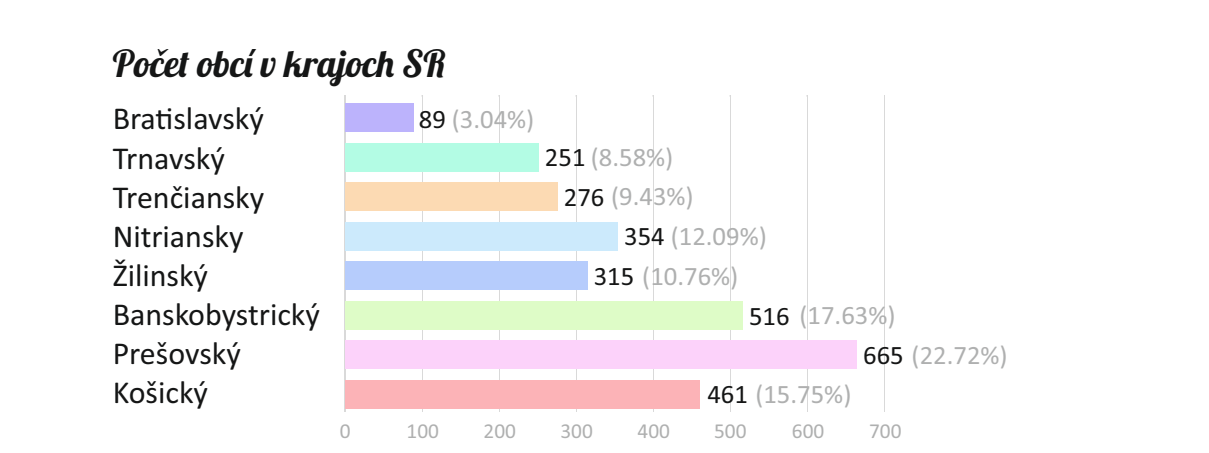

Obce Slovenskej republiky

Celkový počet obcí na Slovensku: **2927** (vidiecke obce, mestá, mestské časti spolu)
 Celkový počet obcí bez mestských častí, vrátane Bratislavy a Košíc ako celku: **2890**
 Celkový počet mestských častí: Bratislava (17), Košice (22)
 Celkový počet miest: **141**
 Celkový počet vidieckych obcí: **2749** (vrátane 3 vojenských obvodov)

Administratívna mapa SR

Velkostná štruktúra obcí SR

1. písomná zmienka o obciach SR

Časová dostupnosť okresných centier

Mestá SR podľa počtu obyvateľov

20 najväčších vidieckych obcí

20 najmenších vidieckych obcí

Počet obyvateľov jednotlivých obcí sú z roku 2017

Ďalšie obce s menej ako 50 obyvateľmi:
 Rohožník (35)
 Havka (35)
 Trebichava (36)
 Omastiná (37)
 Brozovce (39)
 Vápeník (39)
 Jarabá (40)
 Jakušovce (43)
 Lívovská Huta (44)
 Valentovce (44)
 Starina (44)
 Krajná Porúbka (45)
 Rátokská Suchá (46)
 Červenany (47)
 Medvedie (47)
 Veľké Borové (48)