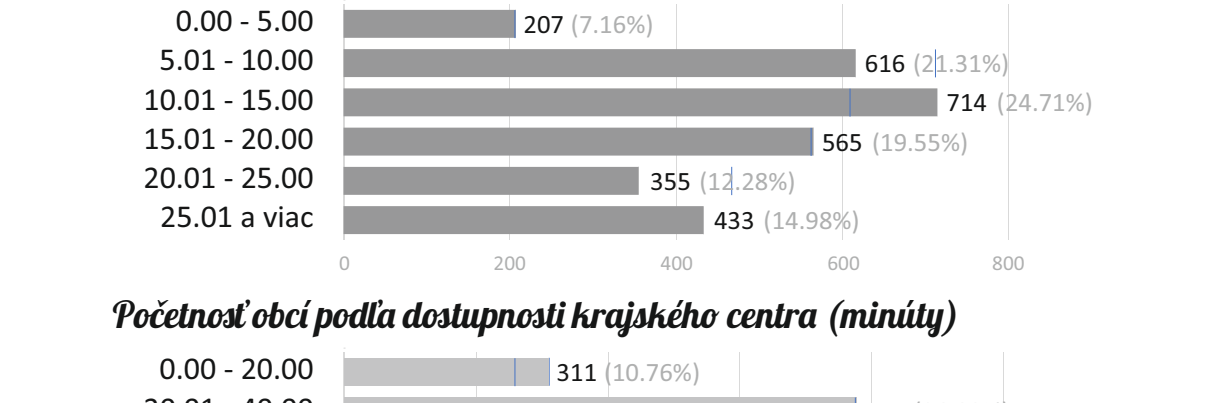

Administratívna mapa SR

Velkostná štruktúra obcí SR

1. písomná zmienka o obciach SR

Časová dostupnosť okresných centier

Mestá SR podľa počtu obyvateľov

20 najväčších vidieckych obcí

20 najmenších vidieckych obcí

Počet obyvateľov jednotlivých obcí sú z roku 2017

Ďalšie obce s menej ako 50 obyvateľmi:
 Rohožník (35)
 Havka (35)
 Trebichava (36)
 Omastiná (37)
 Brozovce (39)
 Vápeník (39)
 Jarabá (40)
 Jakušovce (43)
 Lívovská Huta (44)
 Valentovce (44)
 Starina (44)
 Krajná Porúbka (45)
 Rátokská Suchá (46)
 Červenany (47)
 Medvedie (47)
 Veľké Borové (48)