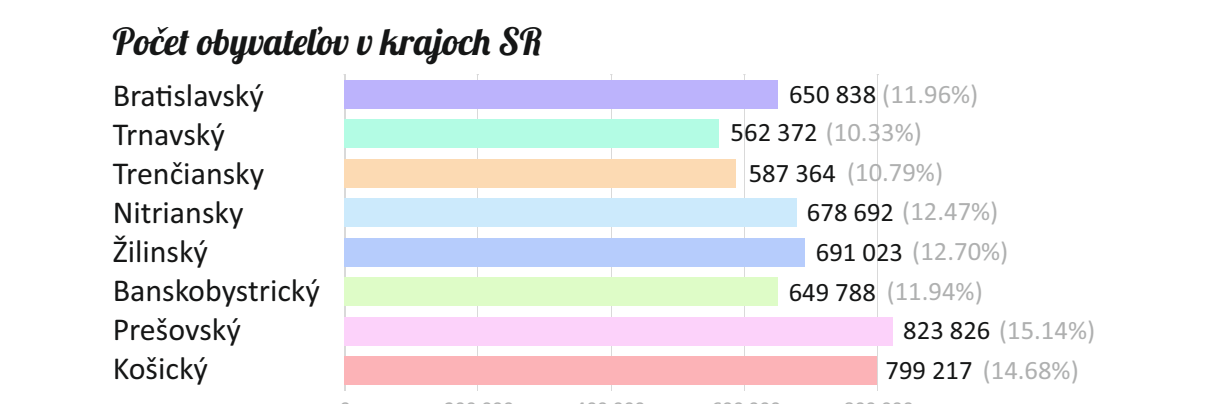

Obce Slovenskej republiky

Celkový počet obcí na Slovensku: **2927** (vidiecke obce, mestá, mestské časti spolu)
 Celkový počet obcí bez mestských častí, vrátane Bratislavy a Košíc ako celku: **2890**
 Celkový počet mestských častí: Bratislava (17), Košice (22)
 Celkový počet miest: **141**
 Celkový počet vidieckych obcí: **2749** (vrátane 3 vojenských obvodov)

Administratívna mapa SR

Velkostná štruktúra obcí SR

1. písomná zmienka o obciach SR

Časová dostupnosť okresných centier

Mestá SR podľa počtu obyvateľov

20 najväčších vidieckych obcí

20 najmenších vidieckych obcí

Počet obyvateľov jednotlivých obcí sú z roku 2017

Ďalšie obce s menej ako 50 obyvateľmi:
 Rohožník (35)
 Havka (35)
 Trebichava (36)
 Omastiná (37)
 Brozovce (39)
 Vápeník (39)
 Jarabá (40)
 Jakušovce (43)
 Lívovská Huta (44)
 Valentovce (44)
 Starina (44)
 Krajná Porúbka (45)
 Rátokská Suchá (46)
 Červenany (47)
 Medvedie (47)
 Veľké Borové (48)