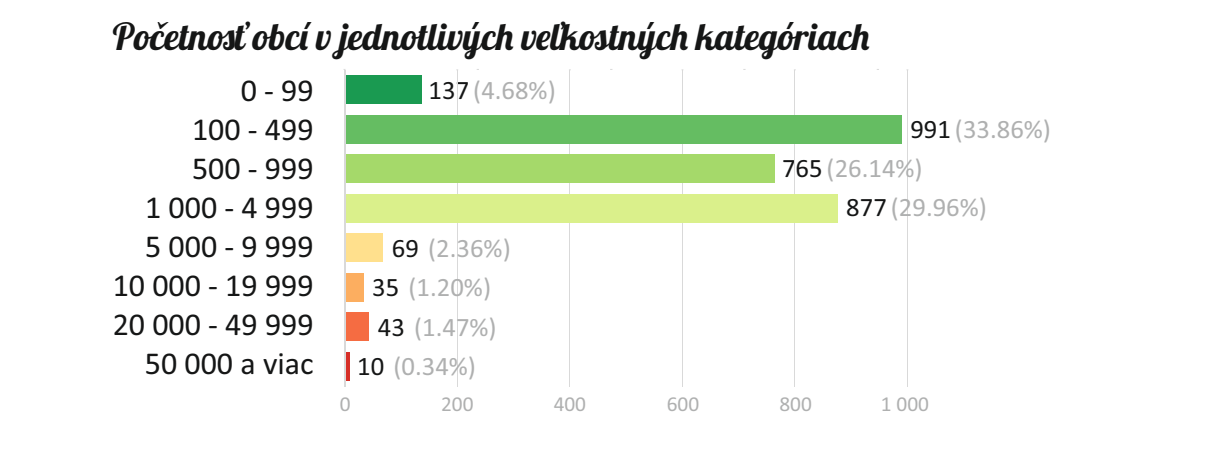

Obce Slovenskej republiky

Celkový počet obcí na Slovensku: **2927** (vidiecke obce, mestá, mestské časti spolu)
 Celkový počet obcí bez mestských častí, vrátane Bratislavy a Košíc ako celku: **2890**
 Celkový počet mestských častí: Bratislava (17), Košice (22)
 Celkový počet miest: **141**
 Celkový počet vidieckych obcí: **2749** (vrátane 3 vojenských obvodov)

Administratívna mapa SR

Velkostná štruktúra obcí SR

1. písomná zmienka o obciach SR

Časová dostupnosť okresných centier

Mestá SR podľa počtu obyvateľov

20 najväčších vidieckych obcí

20 najmenších vidieckych obcí

Počet obyvateľov jednotlivých obcí sú z roku 2017

Ďalšie obce s menej ako 50 obyvateľmi:
 Rohožník (35)
 Havka (35)
 Trebichava (36)
 Omastiná (37)
 Brozovce (39)
 Vápeník (39)
 Jarabá (40)
 Jakušovce (43)
 Lívovská Huta (44)
 Valentovce (44)
 Starina (44)
 Krajná Porúbka (45)
 Rátokská Suchá (46)
 Červenany (47)
 Medvedie (47)
 Veľké Borové (48)