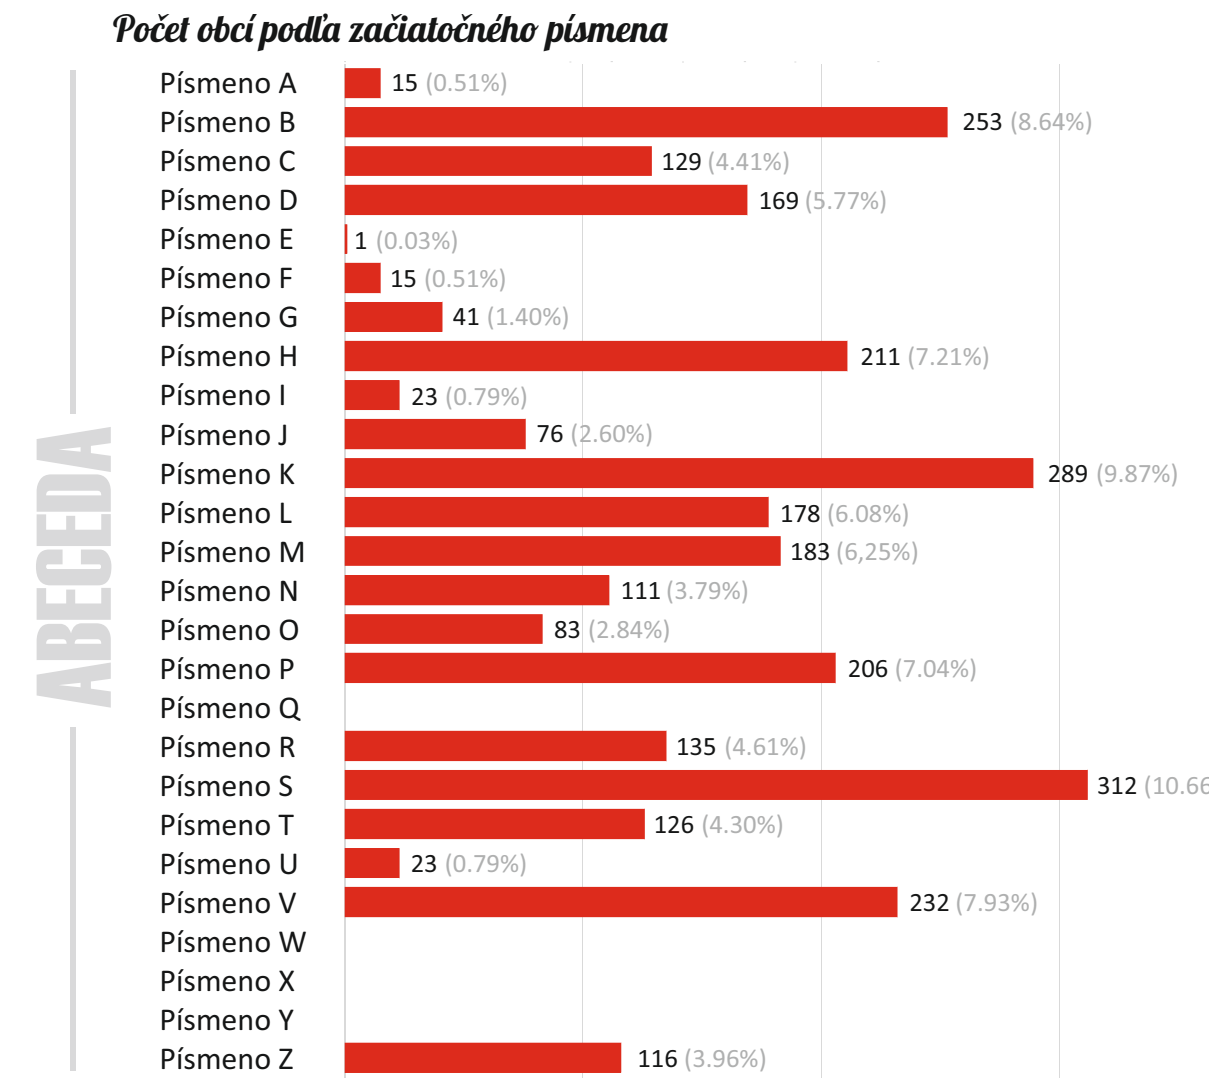

Obce Slovenskej republiky

Celkový počet obcí na Slovensku: **2927** (vidiecke obce, mestá, mestské časti spolu)
 Celkový počet obcí bez mestských častí, vrátane Bratislavy a Košíc ako celku: **2890**
 Celkový počet mestských častí: Bratislava (17), Košice (22)
 Celkový počet miest: **141**
 Celkový počet vidieckych obcí: **2749** (vrátane 3 vojenských obvodov)

Administratívna mapa SR

Velkostná štruktúra obcí SR

1. písomná zmienka o obciach SR

Časová dostupnosť okresných centier

Mestá SR podľa počtu obyvateľov

20 najväčších vidieckych obcí

20 najmenších vidieckych obcí

Počet obyvateľov jednotlivých obcí sú z roku 2017

Ďalšie obce s menej ako 50 obyvateľmi:
 Rohožník (35)
 Havka (35)
 Trebichava (36)
 Omastiná (37)
 Brozovce (39)
 Vápeník (39)
 Jarabá (40)
 Jakušovce (43)
 Lívovská Huta (44)
 Valentovce (44)
 Starina (44)
 Krajná Porúbka (45)
 Rátokská Suchá (46)
 Červenany (47)
 Medvedie (47)
 Veľké Borové (48)