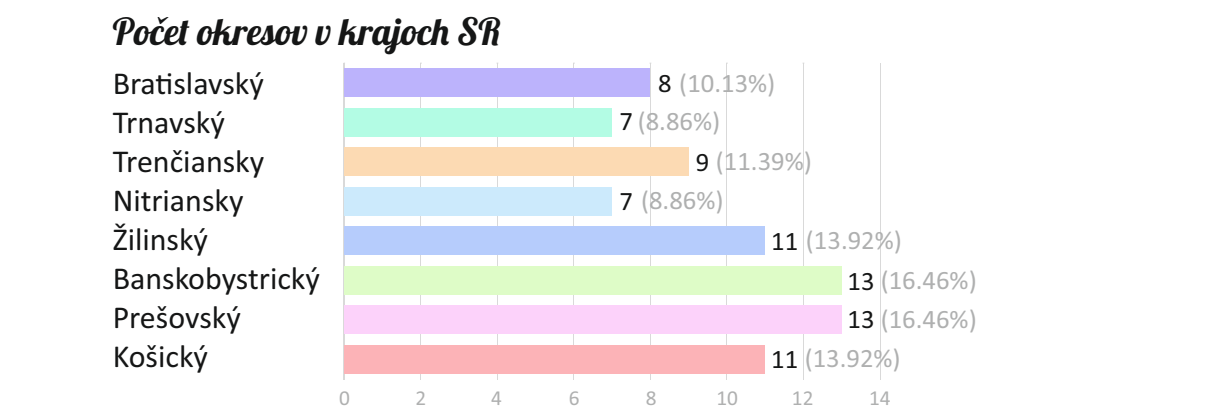

Administratívna mapa SR

Velkostná štruktúra obcí SR

1. písomná zmienka o obciach SR

Časová dostupnosť okresných centier

Mestá SR podľa počtu obyvateľov

20 najväčších vidieckych obcí

20 najmenších vidieckych obcí

Počet obyvateľov jednotlivých obcí sú z roku 2017

Ďalšie obce s menej ako 50 obyvateľmi:
 Rohožník (35)
 Havka (35)
 Trebichava (36)
 Omastiná (37)
 Brozovce (39)
 Vápeník (39)
 Jarabá (40)
 Jakušovce (43)
 Lívovská Huta (44)
 Valentovce (44)
 Starina (44)
 Krajná Porúbka (45)
 Rátokská Suchá (46)
 Červenany (47)
 Medvedie (47)
 Veľké Borové (48)