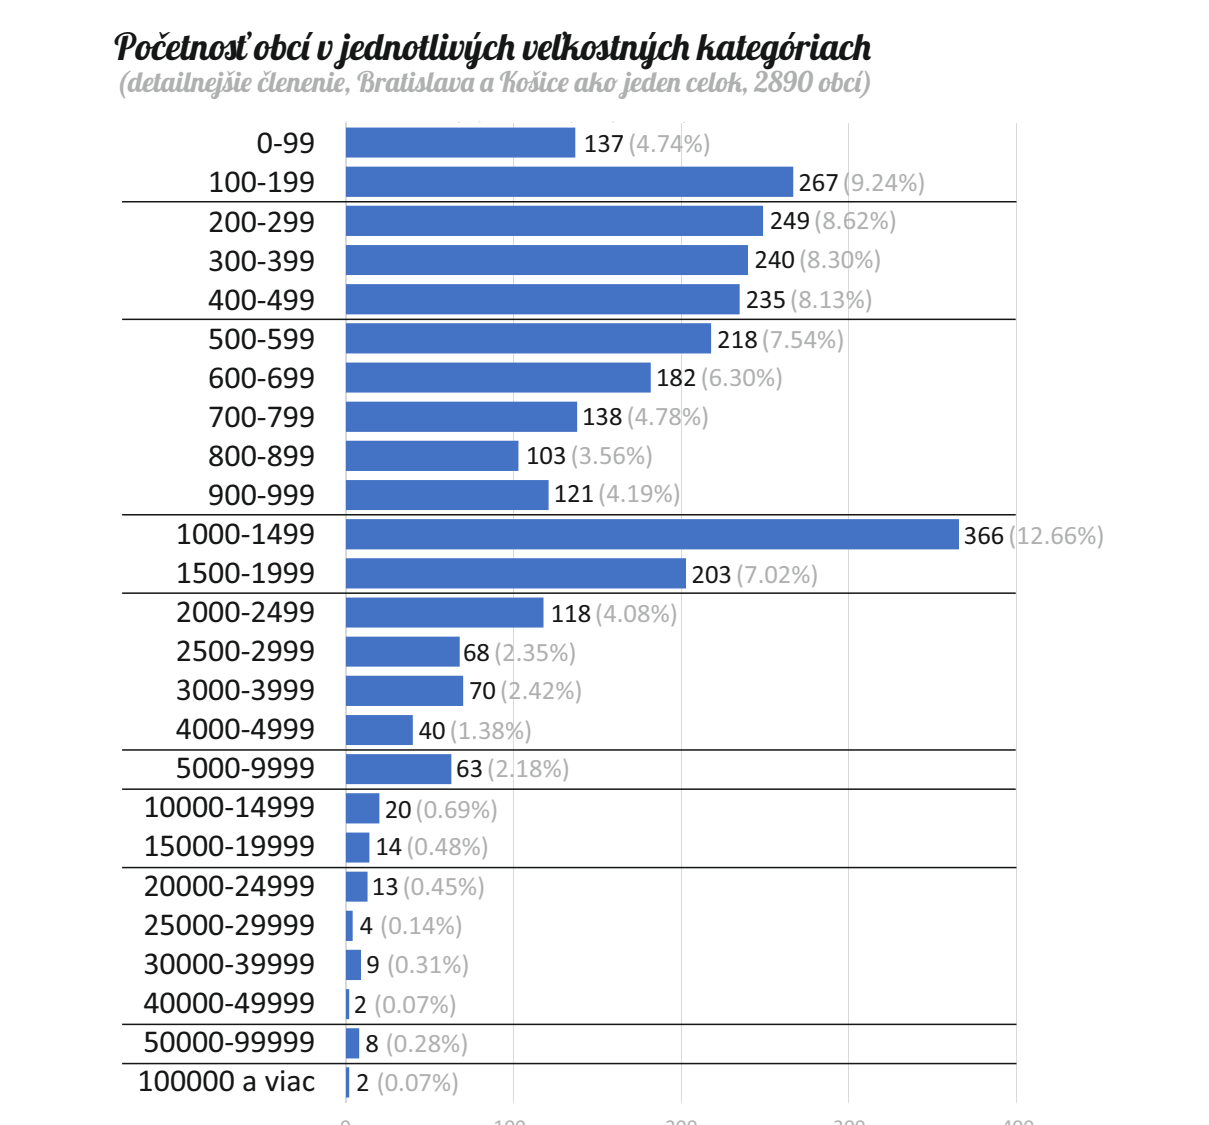

Obce Slovenskej republiky

Celkový počet obcí na Slovensku: **2927** (vidiecke obce, mestá, mestské časti spolu)
 Celkový počet obcí bez mestských častí, vrátane Bratislavy a Košíc ako celku: **2890**
 Celkový počet mestských častí: Bratislava (17), Košice (22)
 Celkový počet miest: **141**
 Celkový počet vidieckych obcí: **2749** (vrátane 3 vojenských obvodov)

Administratívna mapa SR

Velkostná štruktúra obcí SR

1. písomná zmienka o obciach SR

Časová dostupnosť okresných centier

Mestá SR podľa počtu obyvateľov

20 najväčších vidieckych obcí

20 najmenších vidieckych obcí

Počet obyvateľov jednotlivých obcí sú z roku 2017

Ďalšie obce s menej ako 50 obyvateľmi:
 Rohožník (35)
 Havka (35)
 Trebichava (36)
 Omastiná (37)
 Brozovce (39)
 Vápeník (39)
 Jarabá (40)
 Jakušovce (43)
 Lívovská Huta (44)
 Valentovce (44)
 Starina (44)
 Krajná Porúbka (45)
 Rátokská Suchá (46)
 Červenany (47)
 Medvedie (47)
 Veľké Borové (48)