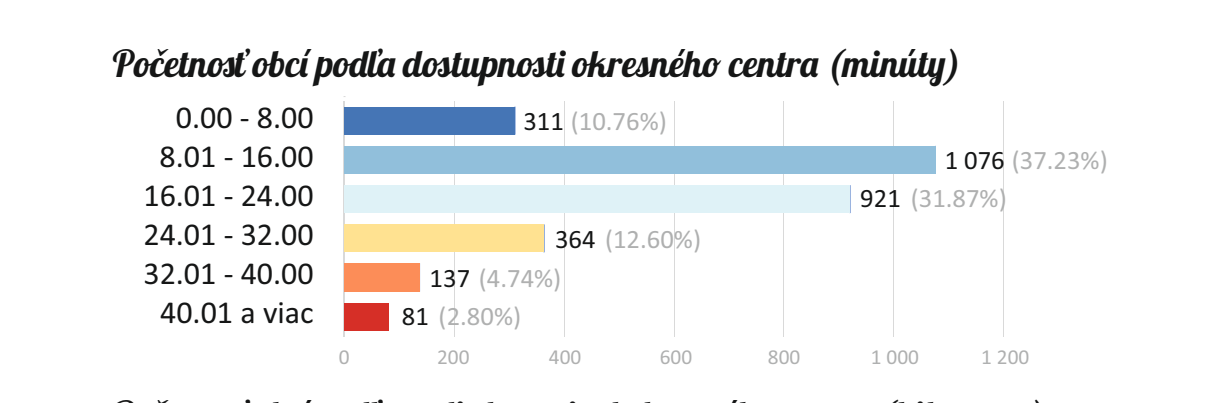

Administratívna mapa SR

Velkostná štruktúra obcí SR

1. písomná zmienka o obciach SR

Časová dostupnosť okresných centier

Mestá SR podľa počtu obyvateľov

20 najväčších vidieckych obcí

20 najmenších vidieckych obcí

Počet obyvateľov jednotlivých obcí sú z roku 2017

Ďalšie obce s menej ako 50 obyvateľmi:
 Rohožník (35)
 Havka (35)
 Trebichava (36)
 Omastiná (37)
 Brozovce (39)
 Vápeník (39)
 Jarabá (40)
 Jakušovce (43)
 Lívovská Huta (44)
 Valentovce (44)
 Starina (44)
 Krajná Porúbka (45)
 Rátokská Suchá (46)
 Červenany (47)
 Medvedie (47)
 Veľké Borové (48)