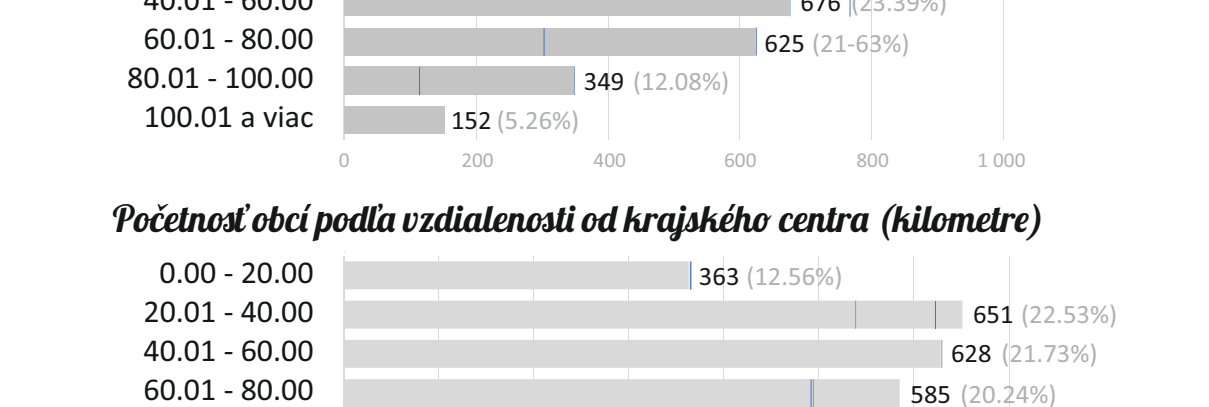

Administratívna mapa SR

Velkostná štruktúra obcí SR

1. písomná zmienka o obciach SR

Časová dostupnosť okresných centier

Mestá SR podľa počtu obyvateľov

20 najväčších vidieckych obcí

20 najmenších vidieckych obcí

Počet obyvateľov jednotlivých obcí sú z roku 2017

Ďalšie obce s menej ako 50 obyvateľmi:
 Rohožník (35)
 Havka (35)
 Trebichava (36)
 Omastiná (37)
 Brozovce (39)
 Vápeník (39)
 Jarabá (40)
 Jakušovce (43)
 Lívovská Huta (44)
 Valentovce (44)
 Starina (44)
 Krajná Porúbka (45)
 Rátokská Suchá (46)
 Červenany (47)
 Medvedie (47)
 Veľké Borové (48)