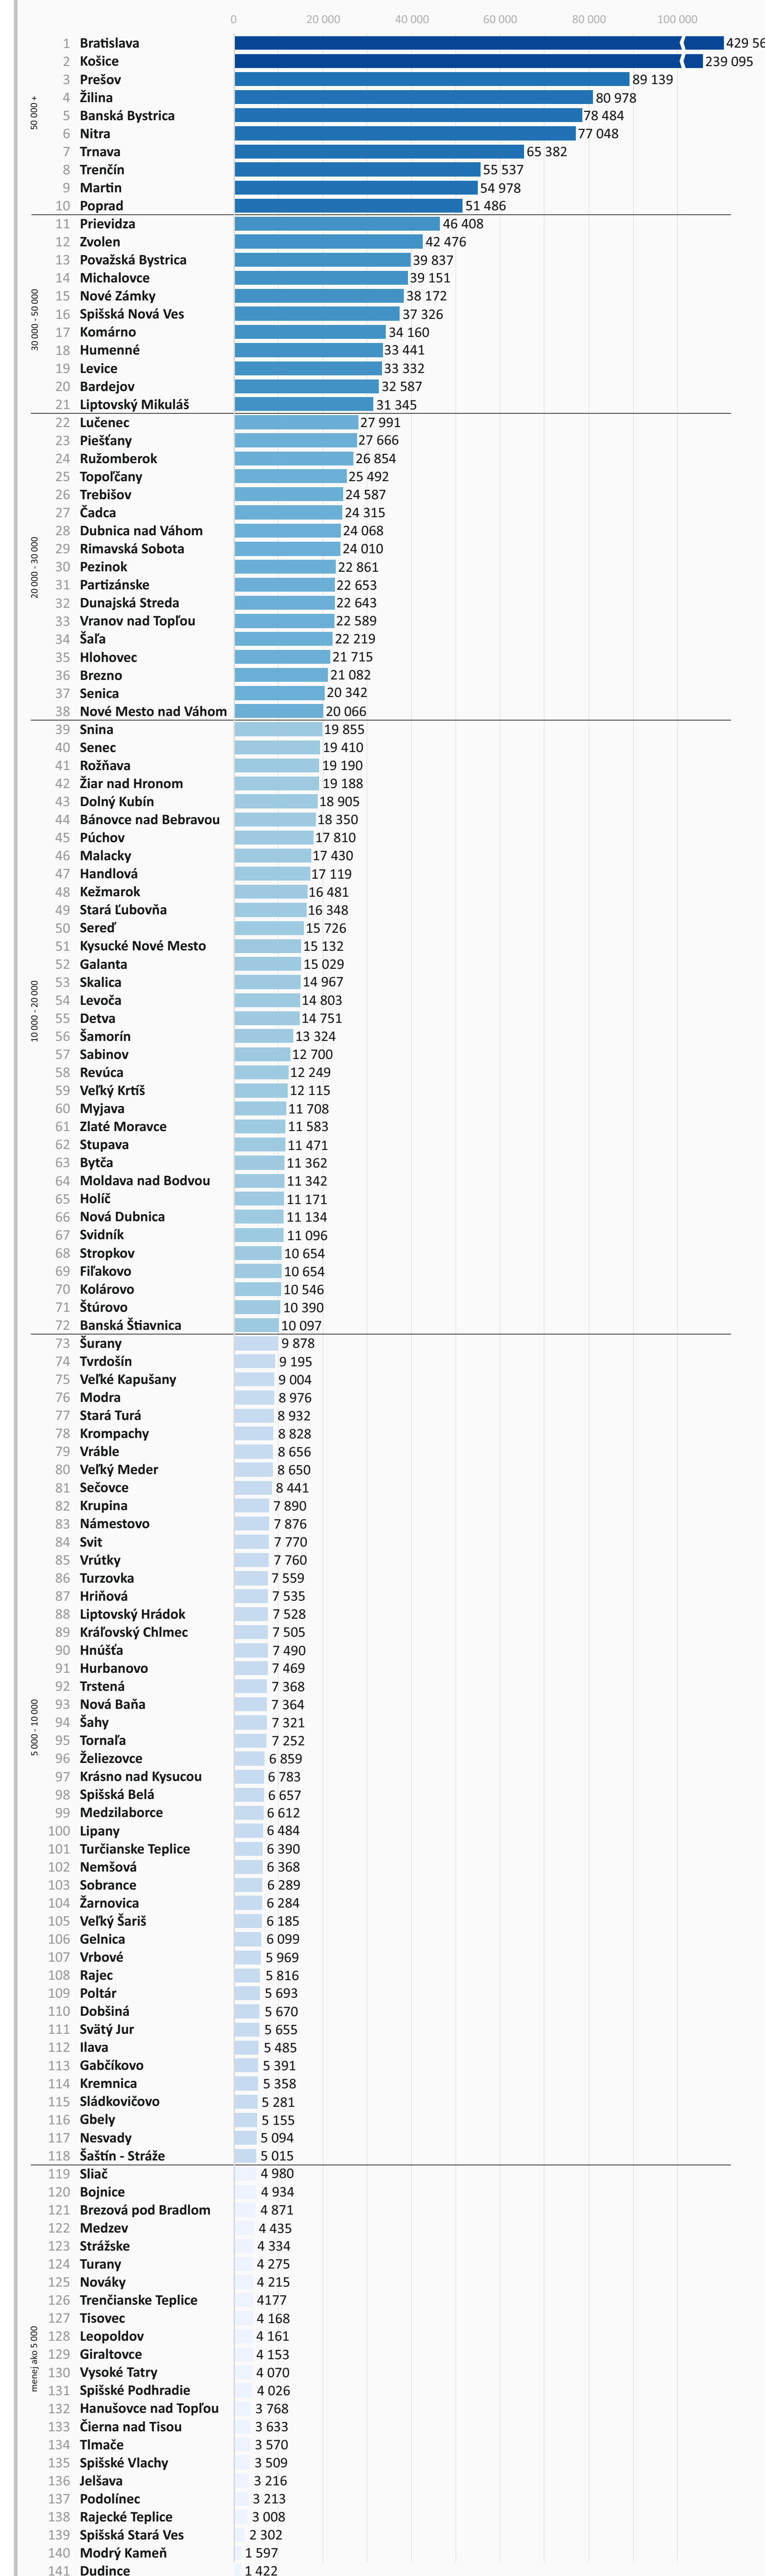

Obce Slovenskej republiky

Celkový počet obcí na Slovensku: **2927** (vidiecke obce, mestá, mestské časti spolu)
 Celkový počet obcí bez mestských častí, vrátane Bratislavy a Košíc ako celku: **2890**
 Celkový počet mestských častí: Bratislava (17), Košice (22)
 Celkový počet miest: **141**
 Celkový počet vidieckych obcí: **2749** (vrátane 3 vojenských obvodov)

Administratívna mapa SR

Velkostná štruktúra obcí SR

1. písomná zmienka o obciach SR

Časová dostupnosť okresných centier

Mestá SR podľa počtu obyvateľov

20 najväčších vidieckych obcí

20 najmenších vidieckych obcí

Počet obyvateľov jednotlivých obcí sú z roku 2017

Ďalšie obce s menej ako 50 obyvateľmi:
 Rohožník (35)
 Havka (35)
 Trebichava (36)
 Omastiná (37)
 Brozovce (39)
 Vápeník (39)
 Jarabá (40)
 Jakušovce (43)
 Lívovská Huta (44)
 Valentovce (44)
 Starina (44)
 Krajná Porúbka (45)
 Rátokská Suchá (46)
 Červenany (47)
 Medvedie (47)
 Veľké Borové (48)